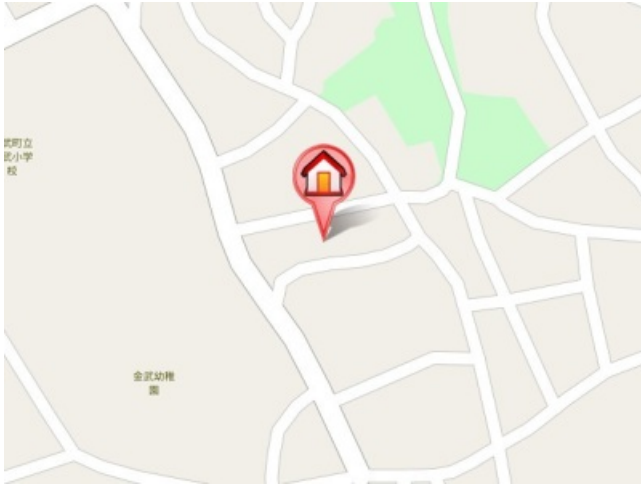

金武小学校近く!金武商店街近く買い物便利!大川児童公園近く!

金武小学校近く!商店街近く買い物便利!

種別	売土地		
地域	国頭郡金武町字金武		
価格	950万円		
坪単価	126,664円		
手数料	% + 0円		
その他一時金	-		
名称	売り土地		
所在地	国頭郡金武町字金武		
土地面積	247.94㎡ (約75坪)		
引渡し	相談		
都市計画	都市計画区域外	用途地域	未指定
地目	宅地	地勢	平坦
現況	更地	建築条件	無
建ぺい率	70%	容積率	400%
私道負担	無し	道路幅員	南 4.00m
接道状況	20.00m	権利	所有権のみ
セットバック面積	無	国土法届出	-
収益目安	-	倍率	-
交通	バス(第一交通) 金武小学校入口 徒歩5分		
校区			